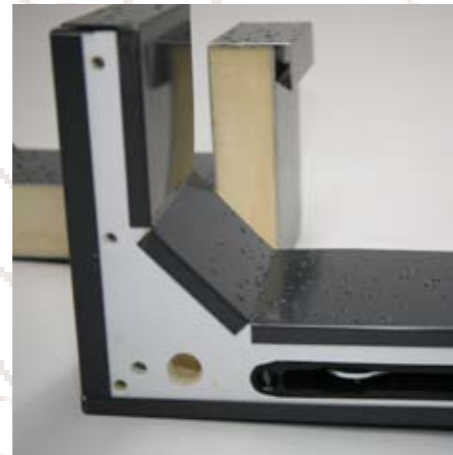

Zelfdragend

De zelfdragende iso-dakgoot wordt gefabriceerd op basis van persoonlijke vormspecificaties en is verkrijgbaar in iedere gewenste RAL-kleur. Architecten en gebouwbeheerders hebben nu grote mogelijkheden om de stijleenheid van woningen en gebouwen te vergroten. Dat maakt samenhang in stijl.

Vier sterke punten

De STB iso-dakgoot is een duurzaam en betrouwbaar product dat nagenoeg onderhoudsvrij is. Het systeem wordt zowel in standaarduitvoeringen als op maat geleverd.

Vier punten maken het onderscheid.

- Buitenzijde van hoogwaardig aluminium maakt de goot ongevoelig voor roest of rot.
- Binnenzijde volledig gevuld met PUR-schuim maakt de goot uitermate licht en vooral stevig.
- Zelfdragend systeem met ingeschuimde versterking en bevestigingspunten waardoor ondersteunende beugels niet meer toegepast dienen te worden.
- Gepatenteerd haak-pinsluiting die de gootdelen in maximale lengtes van 4 meter koppelt en een naadloze en lekvrije aansluiting garandeert.

Past volledig in het duurzaam bouwen

Design en duurzaam

Dankzij zijn architectonische en duurzame eigenschappen is de STB iso-dakgoot het antwoord op de wensen en eisen van architecten, woningcorporaties en andere gebouwbeheerders, zowel in nieuwbouw- als renovatieprojecten. Het nieuwe gevelsysteem maakt de afweging tussen het duurzame niet zo fraai ogende PVC en het onderhoudseisende goed ogende hout, heel eenvoudig.